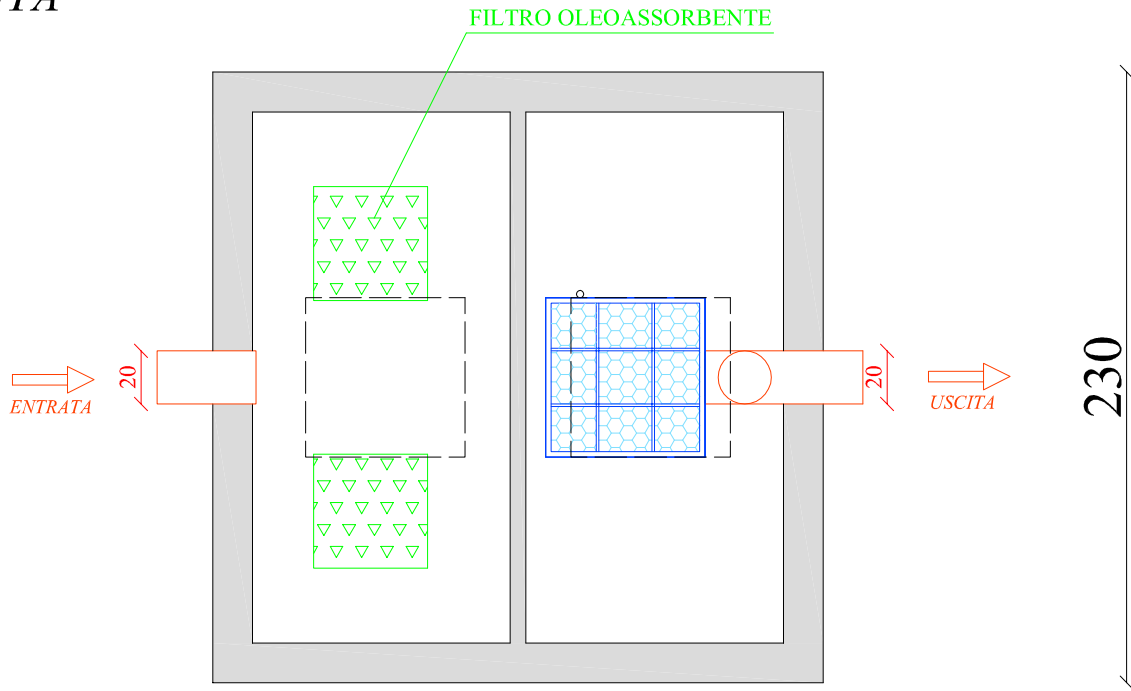

# SEZIONE

## LEGENDA

- ① VANO DI SEPARAZIONE GRAVIMETRICA
- ② VANO CON FILTRO A COLALESCENZA

Le misure sono espresse in centimetri

**DISOLEATORE mod. VC 8-CF**