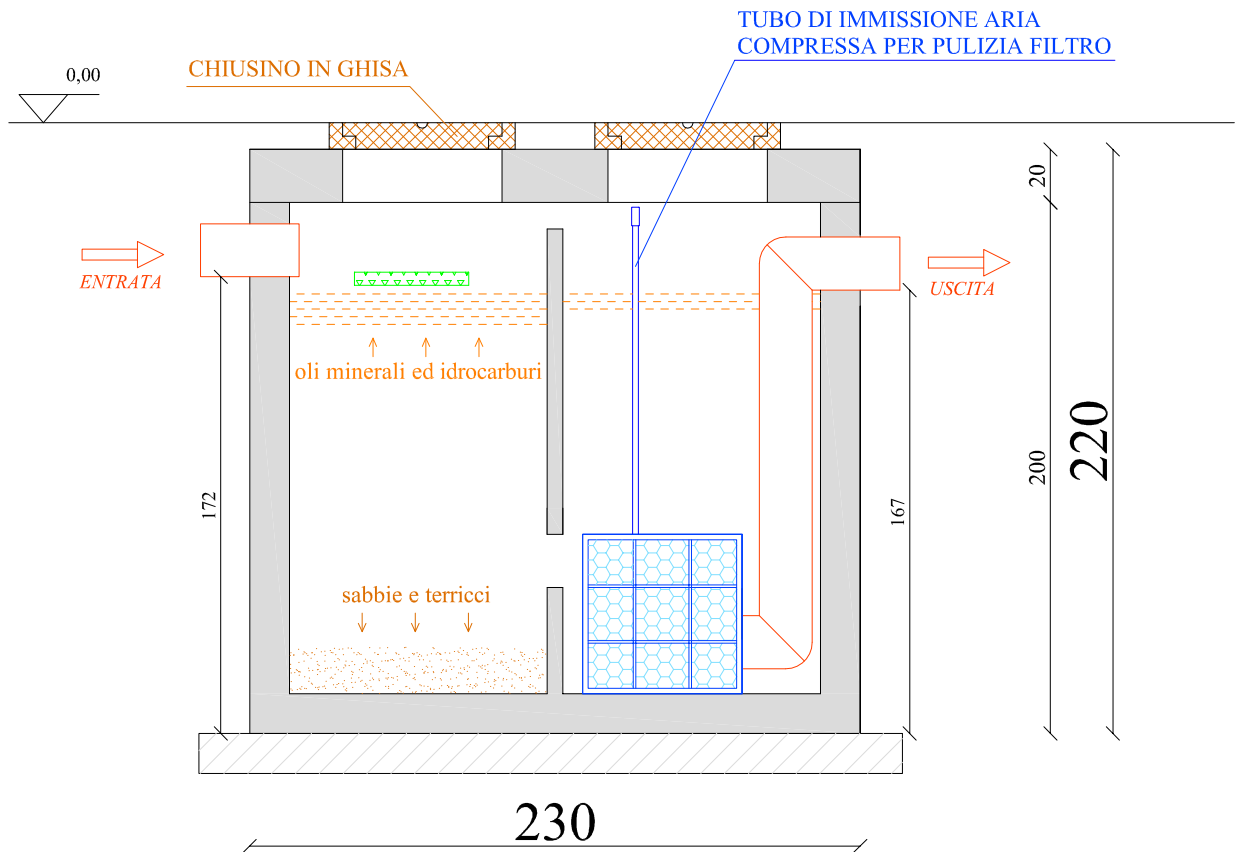

# SEZIONE

## LEGENDA

- ① VANO DI SEPARAZIONE GRAVIMETRICA
- ② VANO CON FILTRO A COLALESCENZA

Le misure sono espresse in centimetri

**DISOLEATORE mod. VC 8-CF**